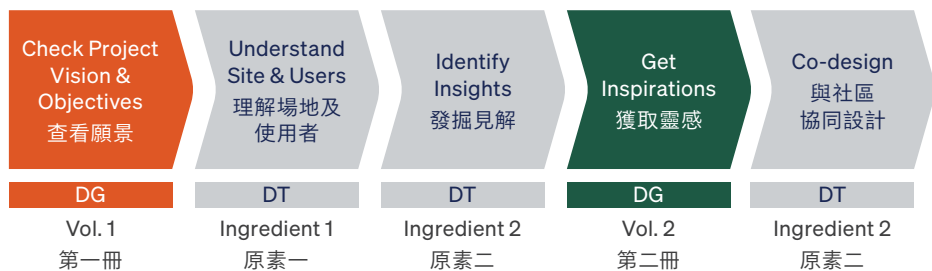

Running a project 進行項目